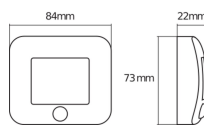

Technische Daten Ledvance LED Nachtlicht Hall Nightlux Silber 0.25W - 840

[Produkt ansehen](#)

Technische Daten

Artikelnummer	236731
EAN	4058075260672
Marke	Ledvance
Herstellername	NIGHTLUX HALL SI BLI1

Technische Informationen

Technologie	LED Integriert
Watt	0.25
Dimmbar	Nicht dimmbar
Inkl. Leuchtmittel	Ja
Farbcode	840 Kaltweiß
Lichtfarbe (Kelvin)	4000 Kaltweiß
Farbwiedergabestufe (Ra)	80-89
Helle Farbe	Weiß
Farbsteuerung	Einzelfarbe
Lichtstrom (Lumen)	14
Lumen Watt Verhältnis (Lm/W)	56
Befestigung	Wandmontage
Notfallbeleuchtung	Keine Notbeleuchtung
Produkttyp	Dekorative LEDs